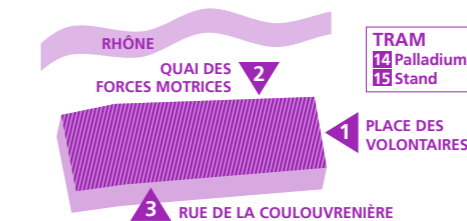

RENSEIGNEMENTS GENEVEUX

LIEUX ET ACCES

LA PERMANENCE EST OUVERTE DU LU. AU VEN.
DE 14H A 18H - 022 781 34 90 - USINE@USINE.CH
Entrée PLACE DES VOLONTAIRES - 2ÈME ETAGE

1 Entrée: **PLACE DES VOLONTAIRES**
/ REZ DE CHAUSSEE /

LE CHEVEU SUR LA SOUPE | COIFFEUR |
022 329 74 72 • WWW.LECHEVEUSURLASOUBE.NET
OUVERT LES MER. JEU. ET VEN.
TÉLÉPHONER DU MER. AU VEN. DE 11H À 13H POUR RDV

URGENCE DISKS | DISQUAIRE | & **SON PTIT BAR**
022 781 40 57 • WWW.DARKSITE.CH/URGENCES
DU LUN. AU SAM. DE 17H À 19H
& SUR RDV ELECTRODARK@BLEUWIN.CH

/ 1ER ETAGE /
LA MAKHNO | SALLE DE SOIRÉE |
MAKHNO@DARKSITE.COM

LE ZOO | SALLE DE NUIT |
022 321 67 49 • INFO@LEZOO.CH • WWW.LEZOO.CH
PRÉLOCATIONS DISPONIBLES: Chez Sounds Records, Patzi.ch, La Brick,
Urgence Disque l'Usine (par mail: electrodark@bleuwin.ch) et Le Poulpe.

/ 2ÈME ETAGE /
STUDIO DES FORCES MOTRICES
022 800 32 80 • FAX 022 800 32 81
WWW.FORCESMOTRICES.COM
STUDIO@FORCESMOTRICES.COM

BRU(I) T | LABEL |
022 781 61 52 • INFO@BRUIT.BIZ • WWW.BRUIT.BIZ

RÉKLAM | PRINT |
022 781 61 52 • WWW.PROMO-USINE.NET
DU LUN. AU JEU. DE 14H A 18H / REKLAM@PROMO-USINE.NET

ATELIER D'ARCHICOUTURE
ARCHICOUTURE@USINE.CH

RADIO USINE
WWW.RADIO-USINE.NET

STUDIO COFFRE-FORT
079 391 99 33 • KZAR@HISPEED.CH

2 Entrée: **QUAI DES FORCES MOTRICES**

KALVINGRAD | CONCERT |
022 781 40 57 • INFO@KALVINGRAD.COM
WWW.KALVINGRAD.COM

PTR - POST TÈNEBRAS ROCK | CONCERT |
022 781 40 04 • FAX 022 781 12 62
ADMIN@PTRNET.CH • WWW.PTRNET.CH

3 Entrée: **RUE DE LA COULOUVRENIÈRE**
/ REZ DE CHAUSSEE /

THÉÂTRE DE L'USINE | ARTS DE LA SCÈNE
022 328 08 18 • WWW.THEATREDELUSINE.CH
INFO@THEATREDELUSINE.CH
TARIFS : PRIX LIBRE LE SAMEDI
20.- PLEIN TARIF / 15.- CHOMEUR-AVS-AI-AVDC-PASSEDANCE
12.- ÉTUDIANTS-PRO-PASSEDANCE RÉDUIT / 10.- 20ANS-20FR

/ 1ER ETAGE /

SPOUTNIK CINÉMA
022 328 09 26 • WWW.SPOUTNIK.INFO
SPOUTNIK@USINE.CH
TARIFS : 12.- NORMAL / 8.- AVS-CHÔMEUR-ÉTUDIANT
7.- MEMBRE / 5.- 20ANS-20FR

LAÏKA FILMS
022 328 09 24 • FAX 022 781 41 38 • MAIL@LAÏKA.INFO
/ 2EME ETAGE /

FORDE | ART CONTEMPORAIN |
022 321 68 22 • FORDE@USINE.CH • WWW.FORDE.CH

AZZURO MATTO | PHOTO | 022 781 39 79

CRACHE-PAPIER | SÉRIGRAPHIE |

COMPOST | WWW.USINE.CH/COMPOST